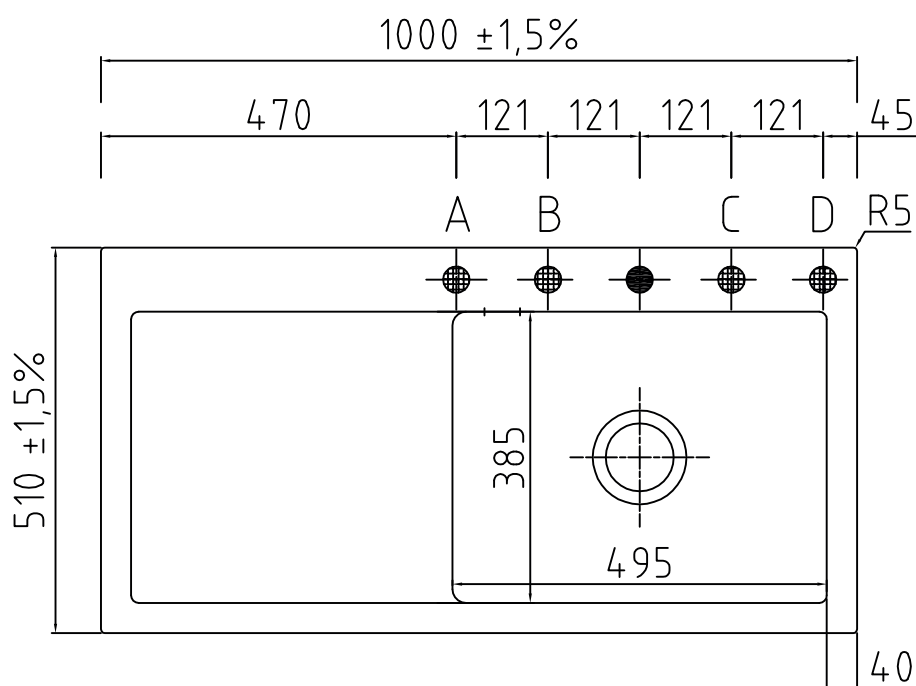

# LAVABO®

Varenr.:  
11064

VVS-nr.:  
689353100

Materiale:	Keramik
Farve:	Blank hvid
Overflade:	Glaseret, blank
Monteringsmulighed:	Nedfældning
Min. skabsbredde:	600 mm
Hanehul:	Ja
Overløb:	Ja
Bundventil medfølger:	Ja, i krom
Bakke:	Ja, til venstre

Leveres med  $\text{Ø}35$  mm hanehul.  
Ønskes yderlige huller (Pos A, B, C eller D) angives dette ved bestilling.